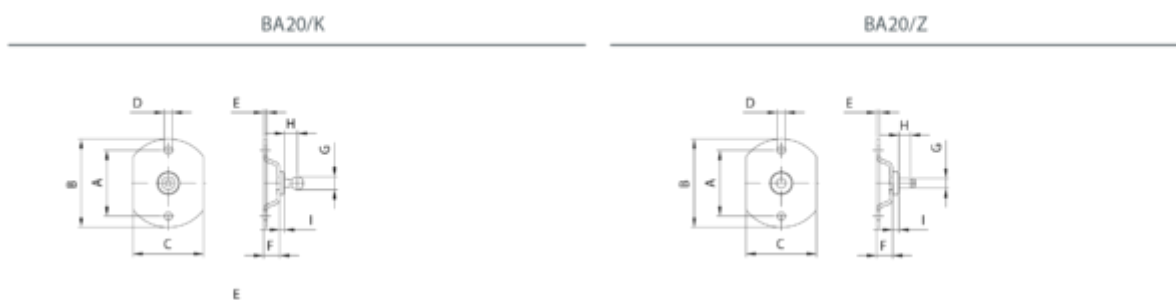

Varenummer: 04HBA20K08

Beskrivelse: Stabilus Industry Line Sidebeslag fladt, rundt Stål
Type BA20K08 M8

Mål

A = 41	I	= 3
B = 55	Max. belastning (N) = 500 N	
C = 44		
D = 5.3		
E = 2		
F = 10		
G = 8		
H = 8		